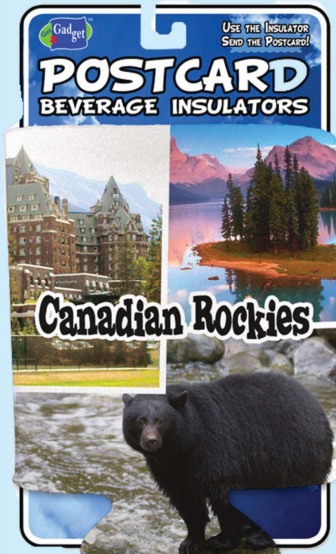

POSTCARD ROCKIES

Item#:NEOCAN-PCR-PC

CUSTOM IMAGES AVAILABLE - 288 PER IMAGE PER ITEM

Inner qty: 12 pcs. VINOVEST Upc#: 743961004869

Inner qty: 12 pcs. NEO-CAN-Upc#: 743961006031

POSTCARD CB

Item#:NEOCAN-CB-PC