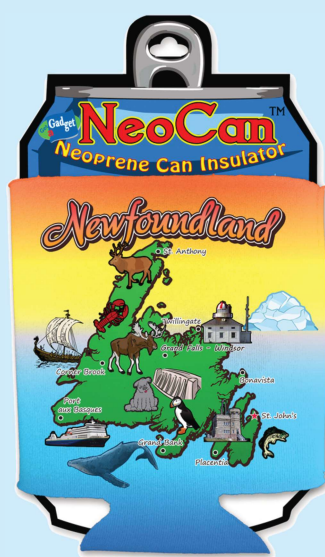

Item#:NEOCAN-AC-FLG

LAB FLAG

Item#:NEOCAN-LA-FLG

CUSTOM IMAGES AVAILABLE - 288 PER IMAGE PER ITEM

Inner qty: 12 pcs. Upc#: 743961006031

NFLD FLAG

Item#:NEOCAN-NF-FLG

NFLD MAP

Item#:NEOCAN-NF-MAP

CB FLAG

Item#:NEOCAN-CB-FLG

CB MAP

Item#:NEOCAN-CB-MAP

CUSTOM IMAGES AVAILABLE - 288 PER IMAGE PER ITEM

Inner qty: 12 pcs. Upc#: 743961006031

WATERCOLOR ANCHOR