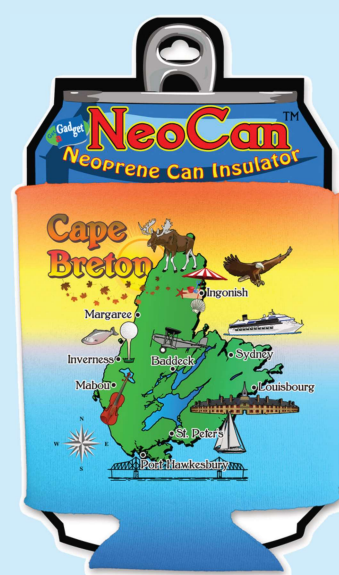

Item#:NEOCAN-AC-FLG

LAB FLAG

Item#:NEOCAN-LA-FLG

CUSTOM IMAGES AVAILABLE - 288 PER IMAGE PER ITEM

Inner qty: 12 pcs. Upc#: 743961006031

NFLD FLAG

Item#:NEOCAN-NF-FLG

NFLD MAP

Item#:NEOCAN-NF-MAP

CB FLAG

Item#:NEOCAN-CB-FLG

CB MAP

Item#:NEOCAN-CB-MAP

CUSTOM IMAGES AVAILABLE - 288 PER IMAGE PER ITEM

Inner qty: 12 pcs. Upc#: 743961006031

WATERCOLOR ANCHOR