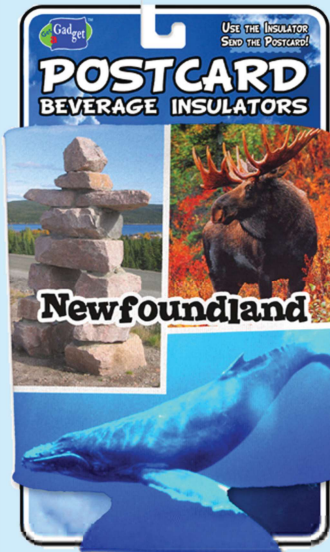

POSTCARD ROCKIES

Item#:NEOCAN-PCR-PC

CUSTOM IMAGES AVAILABLE - 288 PER IMAGE PER ITEM

Inner qty: 12 pcs. VINOVEST Upc#: 743961004869

Inner qty: 12 pcs. NEO-CAN-Upc#: 743961006031

POSTCARD CB

Item#:NEOCAN-CB-PC