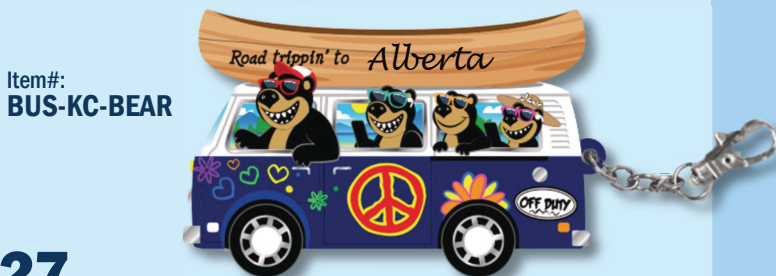

Item#: **BUS-KC-SHARK**

Item#: **BUS-KC-LOBSTER**

Item#: **BUS-KC-SASQ**

Item#: **BUS-KC-BEAR**

Cruisin' Keychains w/ Spinning Propeller

Keychain with Metal Clip Print Code: PAD

Item#: **BOAT-KC-LOBSTER**

Item#: **BOAT-KC-BEAR**